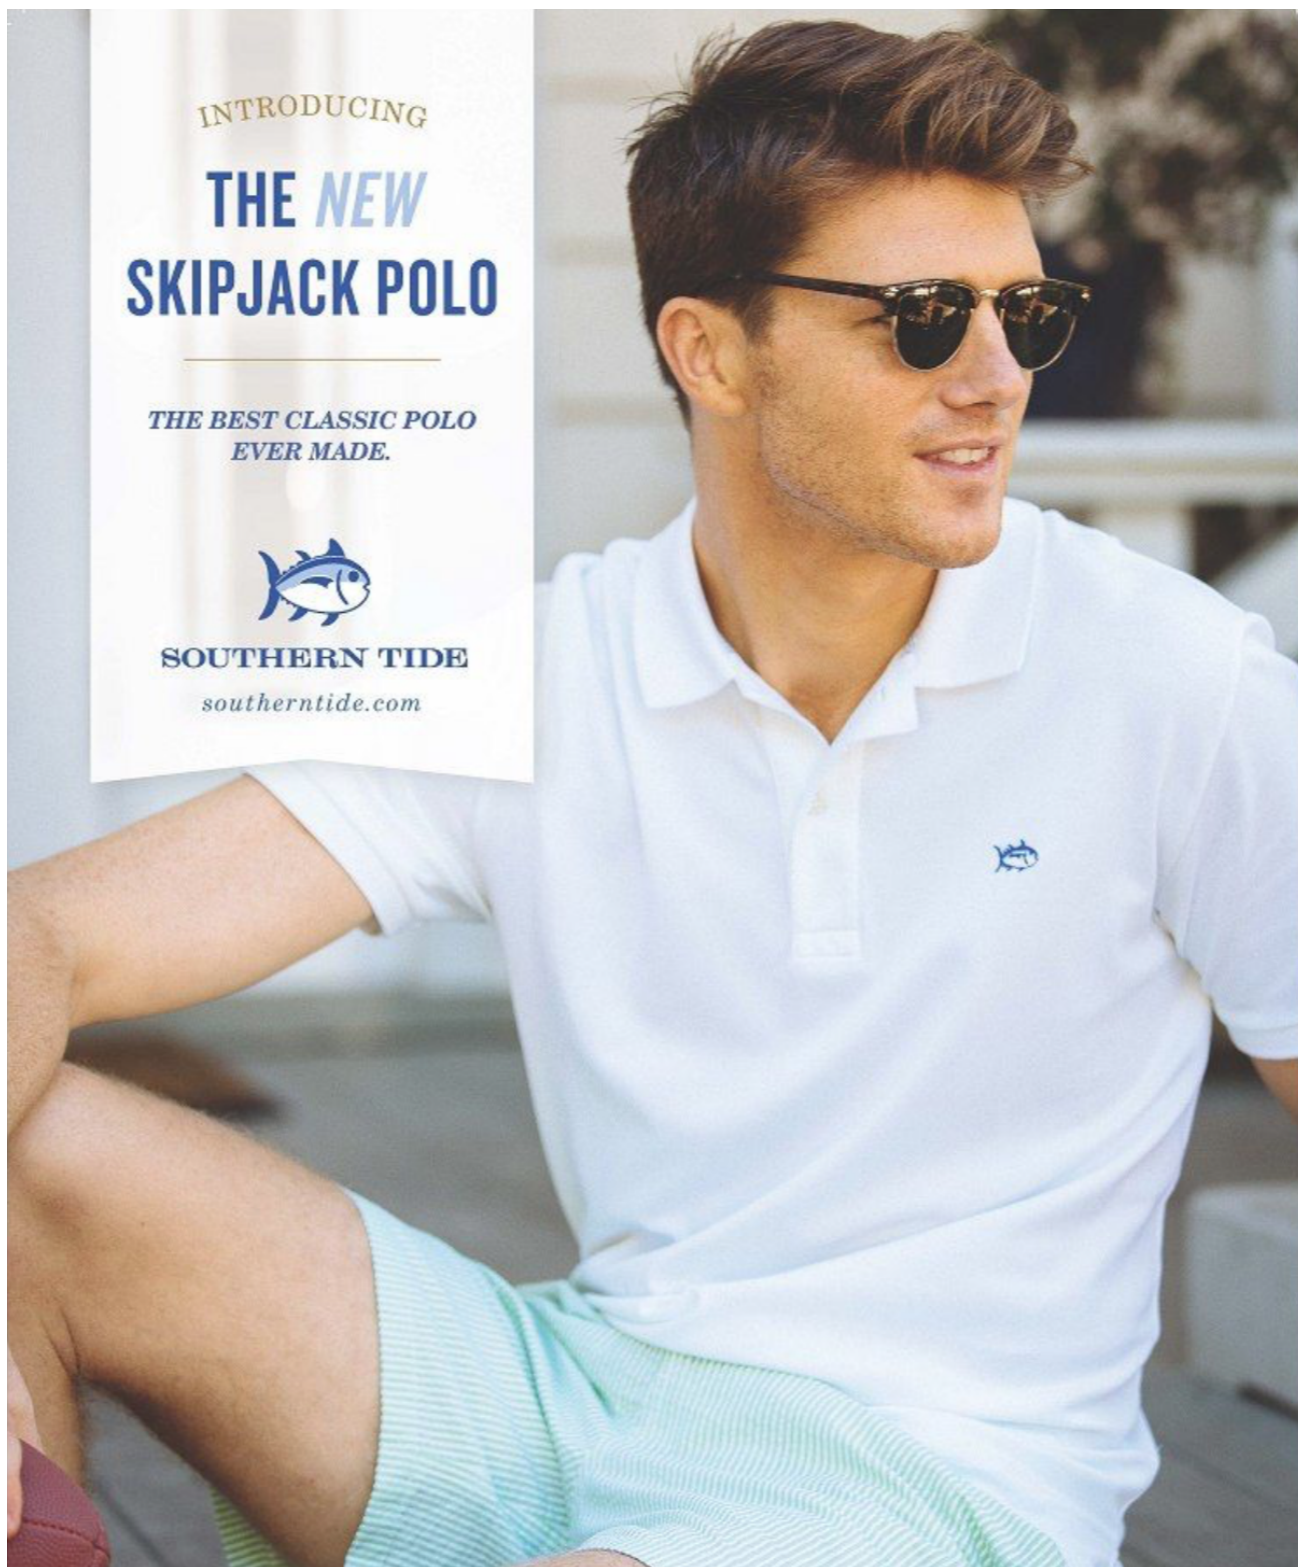

CHARLIE SCHEERER

height 185 cm · bust 98 cm · waist 79 cm · suit 50

shoes size 45 · hair dark blonde · eyes blue